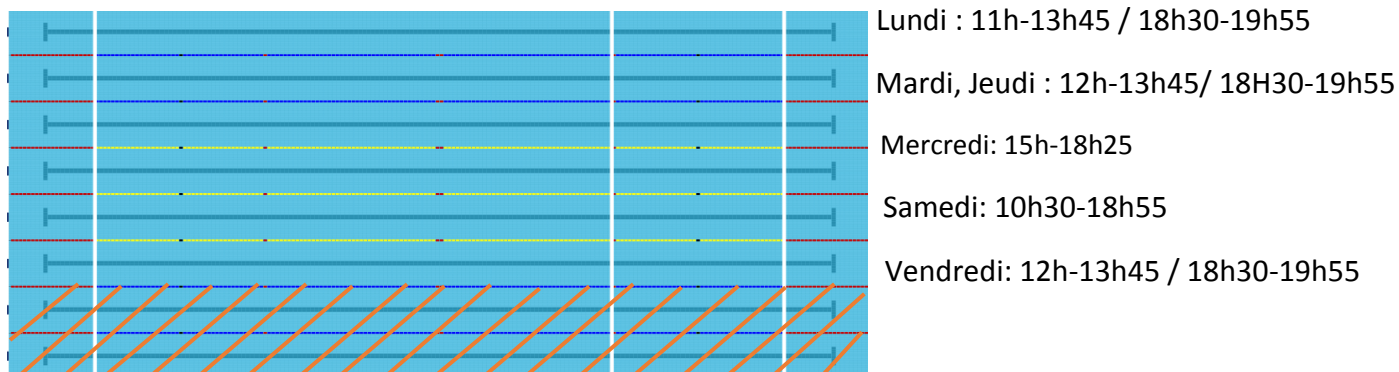

HORAIRES ET CONDITIONS D'ACCUEIL DU PUBLIC

Bassin en longueur (50m) avec 1 ou 2 couloirs de nage

½ Bassin en largeur (20m)

Bassin en longueur (50m), entièrement pour le public avec 4 couloirs de nage.

 Espace non public