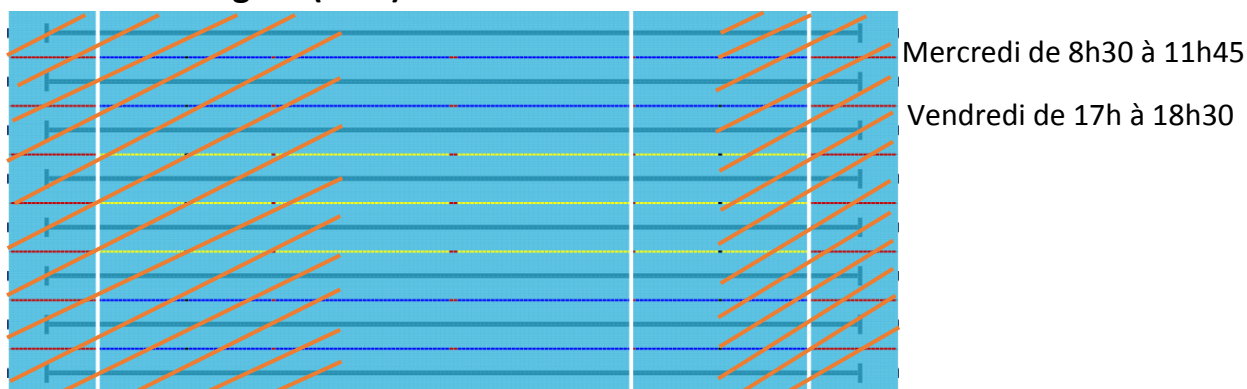

HORAIRES ET CONDITIONS D'ACCUEIL DU PUBLIC

Bassin en longueur (50m) avec 1 ou 2 couloirs de nage

½ Bassin en largeur (20m)

Bassin en longueur (50m), entièrement pour le public avec 4 couloirs de nage.

 Espace non public