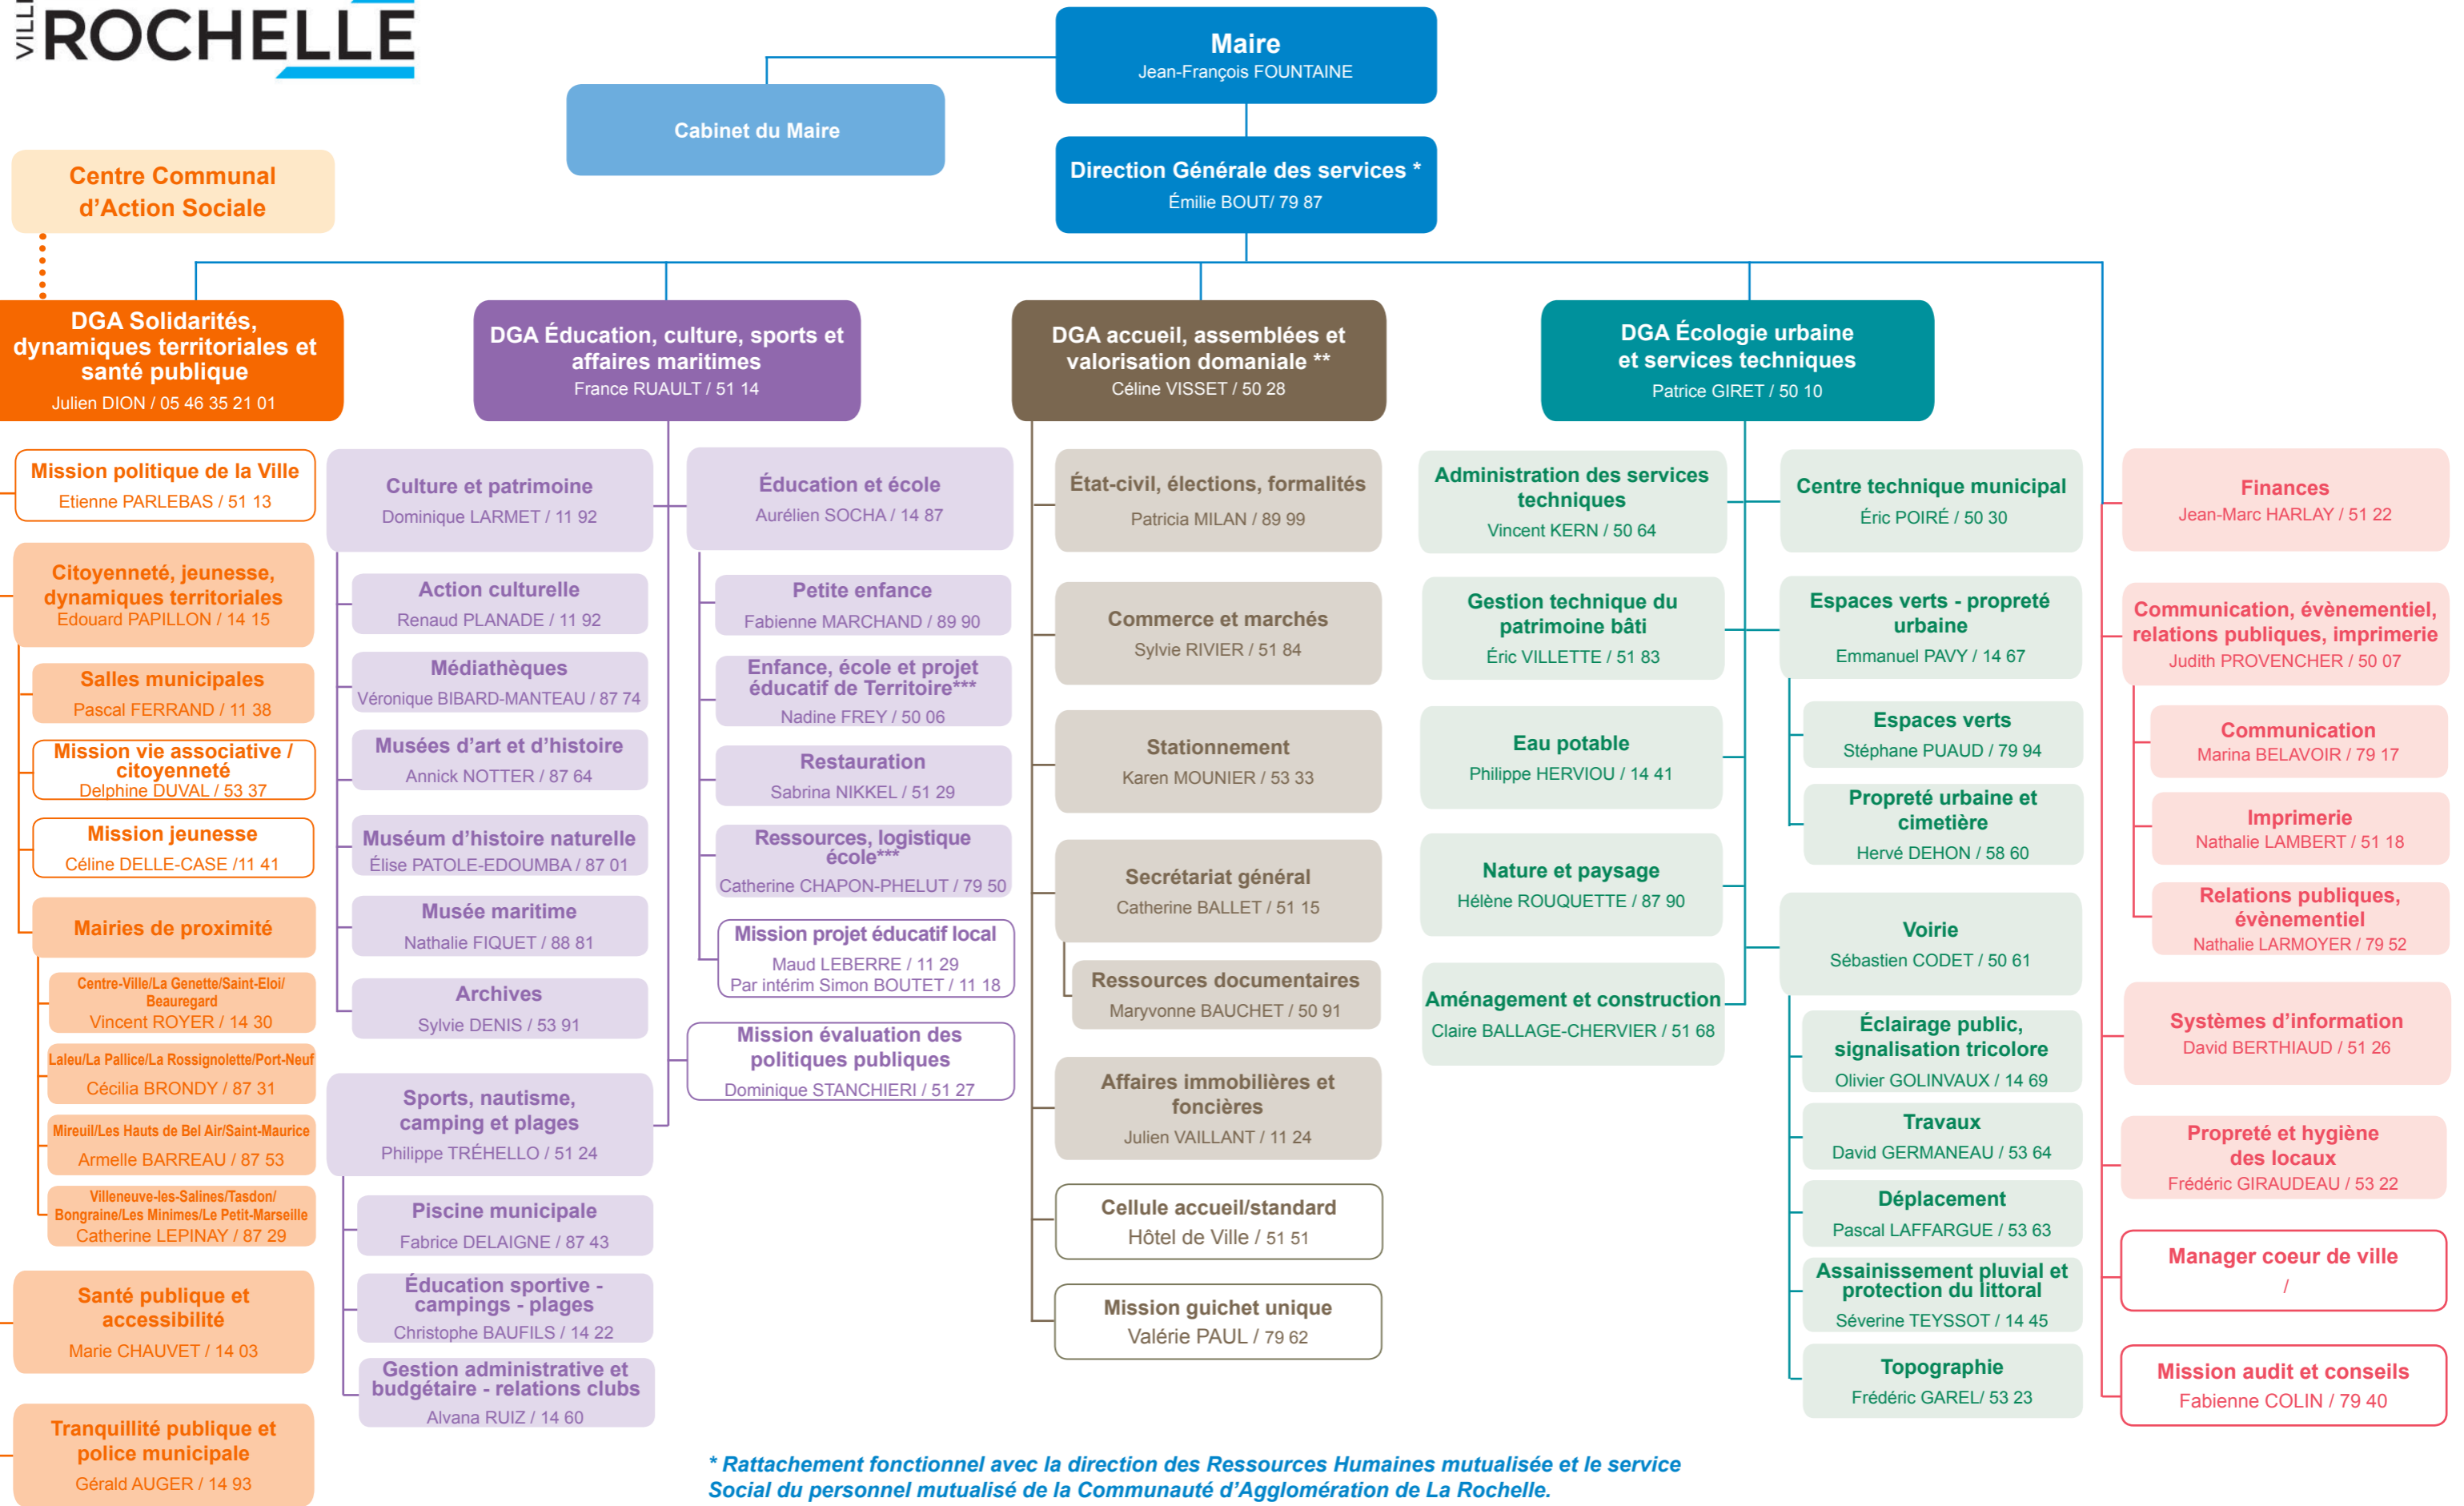

Organigramme des services

* Rattachement fonctionnel avec la direction des Ressources Humaines mutualisée et le service Social du personnel mutualisé de la Communauté d'Agglomération de La Rochelle.

** Rattachement fonctionnel avec le service Juridique mutualisé et le service Commande publique mutualisé de la Communauté d'Agglomération de La Rochelle.

*** Intitulés provisoires en attente d'un prochain CT